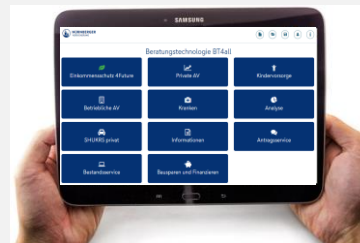

NÜRNBERGER
VERSICHERUNG

Dateien von PC an Tablet übertragen

Einladen von btnet- bzw. pdf-Dateien

Anleitung

Nürnberg, 27.10.2022

Einladen von btnet- bzw. pdf-Dateien PC zu Tablet – Tablet zu PC

Einladen von btnet- bzw. pdf-Dateien PC zu Tablet

Datei mit der **BT4all am PC** erstellt.

Einladen der Datei in die **BT4all Browserversion** (Android/iOS).

Bitte verwenden Sie den **Edge** oder **Chrome** Browser.

Android-Browserversion

iOS-Browserversion

btnet- / pdf-Datei

Einladen von btnet- bzw. pdf-Dateien Tablet zu PC

Datei mit der **BT4all-Browserversion** (Android/iOS) erstellt per Email aus dem Dateisystem vom Tablet an den PC geschickt.
Einladen der Datei in die **BT4all am PC**.