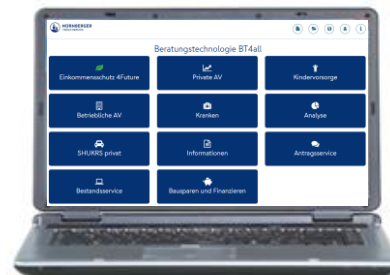

Datei mit der **BT4all am PC** erstellt.

Einladen der Datei in die **BT4all Browserversion** (Android/iOS).

Bitte verwenden Sie den **Edge** oder **Chrome** Browser.

Android-Browserversion

iOS-Browserversion

btnet- / pdf-Datei

Einladen von btnet- bzw. pdf-Dateien Tablet zu PC

Datei mit der **BT4all-Browserversion** (Android/iOS) erstellt per Email aus dem Dateisystem vom Tablet an den PC geschickt.
Einladen der Datei in die **BT4all am PC**.