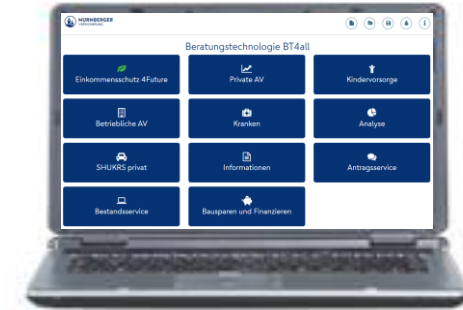

NÜRNBERGER
VERSICHERUNG

Dateien von PC an Tablet übertragen

Einladen von btnet- bzw. pdf-Dateien

Anleitung

Nürnberg, 27.10.2022

Einladen von btnet- bzw. pdf-Dateien PC zu Tablet – Tablet zu PC

Einladen von btnet- bzw. pdf-Dateien PC zu Tablet

Datei mit der **BT4all am PC** erstellt.

Einladen der Datei in die **BT4all Browserversion** (Android/iOS).

Bitte verwenden Sie den **Edge** oder **Chrome** Browser.

Android-Browserversion

iOS-Browserversion